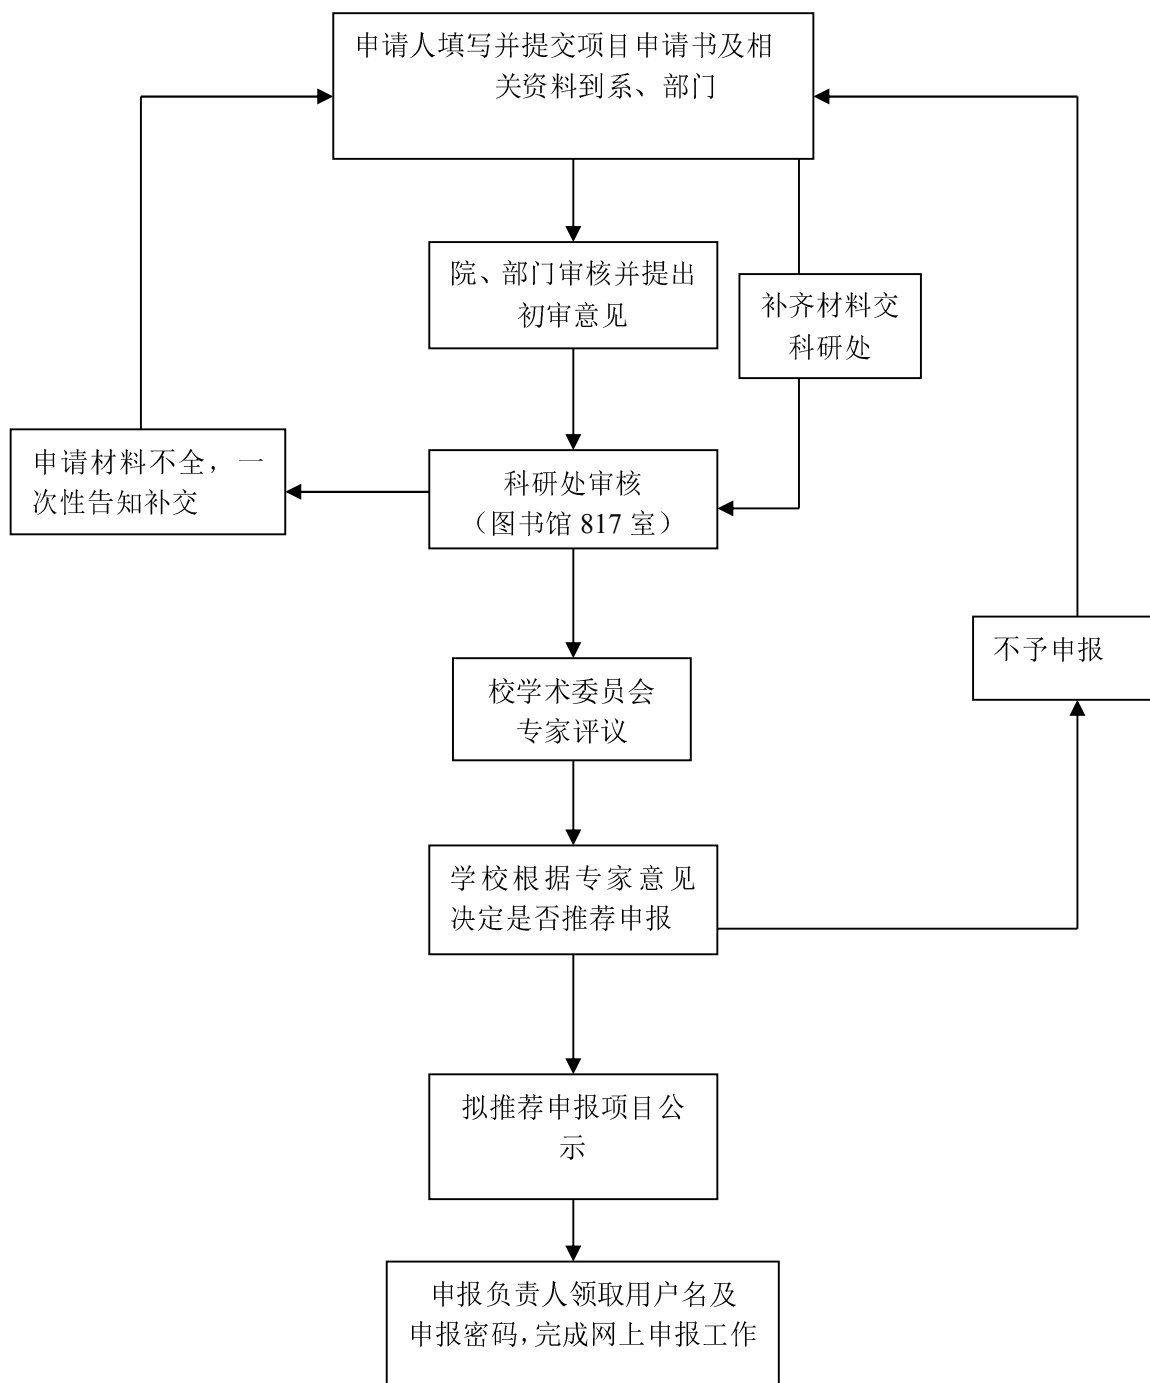

武汉交通职业学院科研工作流程

一、科研项目

(一) 项目申报

1、湖北省教育厅科技、人文社科和教育规划项目申报流程图

2、其它项目申报流程图

(二) 项目结题

1、纵向项目结题流程图

各类科研成果评奖申报流程图