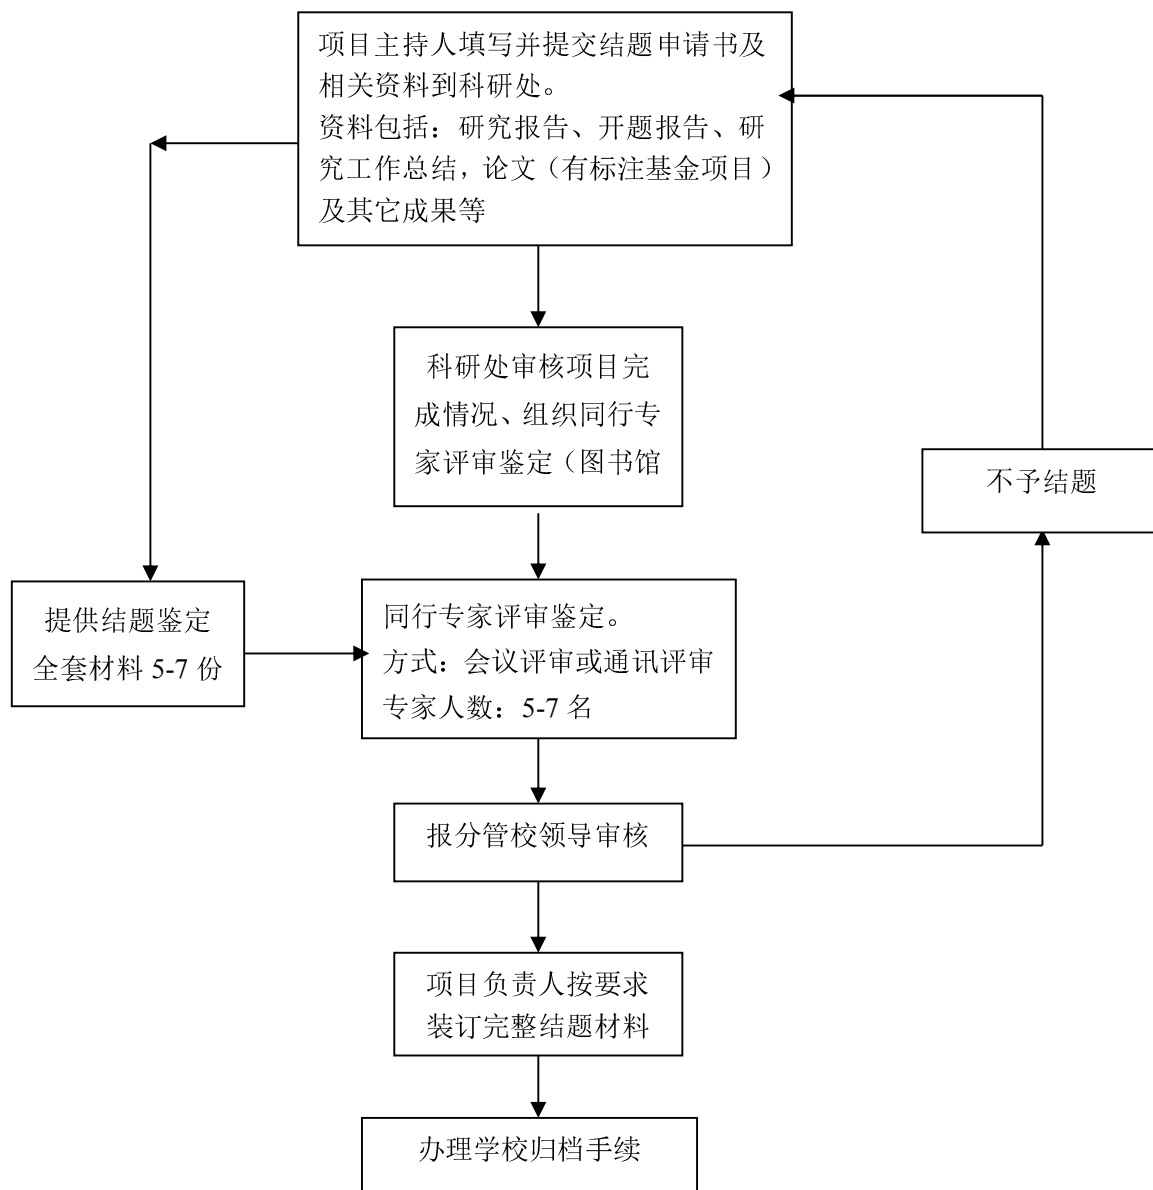

武汉交通职业学院科研工作流程

一、科研项目

(一) 项目申报

1、湖北省教育厅科技、人文社科和教育规划项目申报流程图

2、其它项目申报流程图

(二) 项目结题

1、纵向项目结题流程图

各类科研成果评奖申报流程图