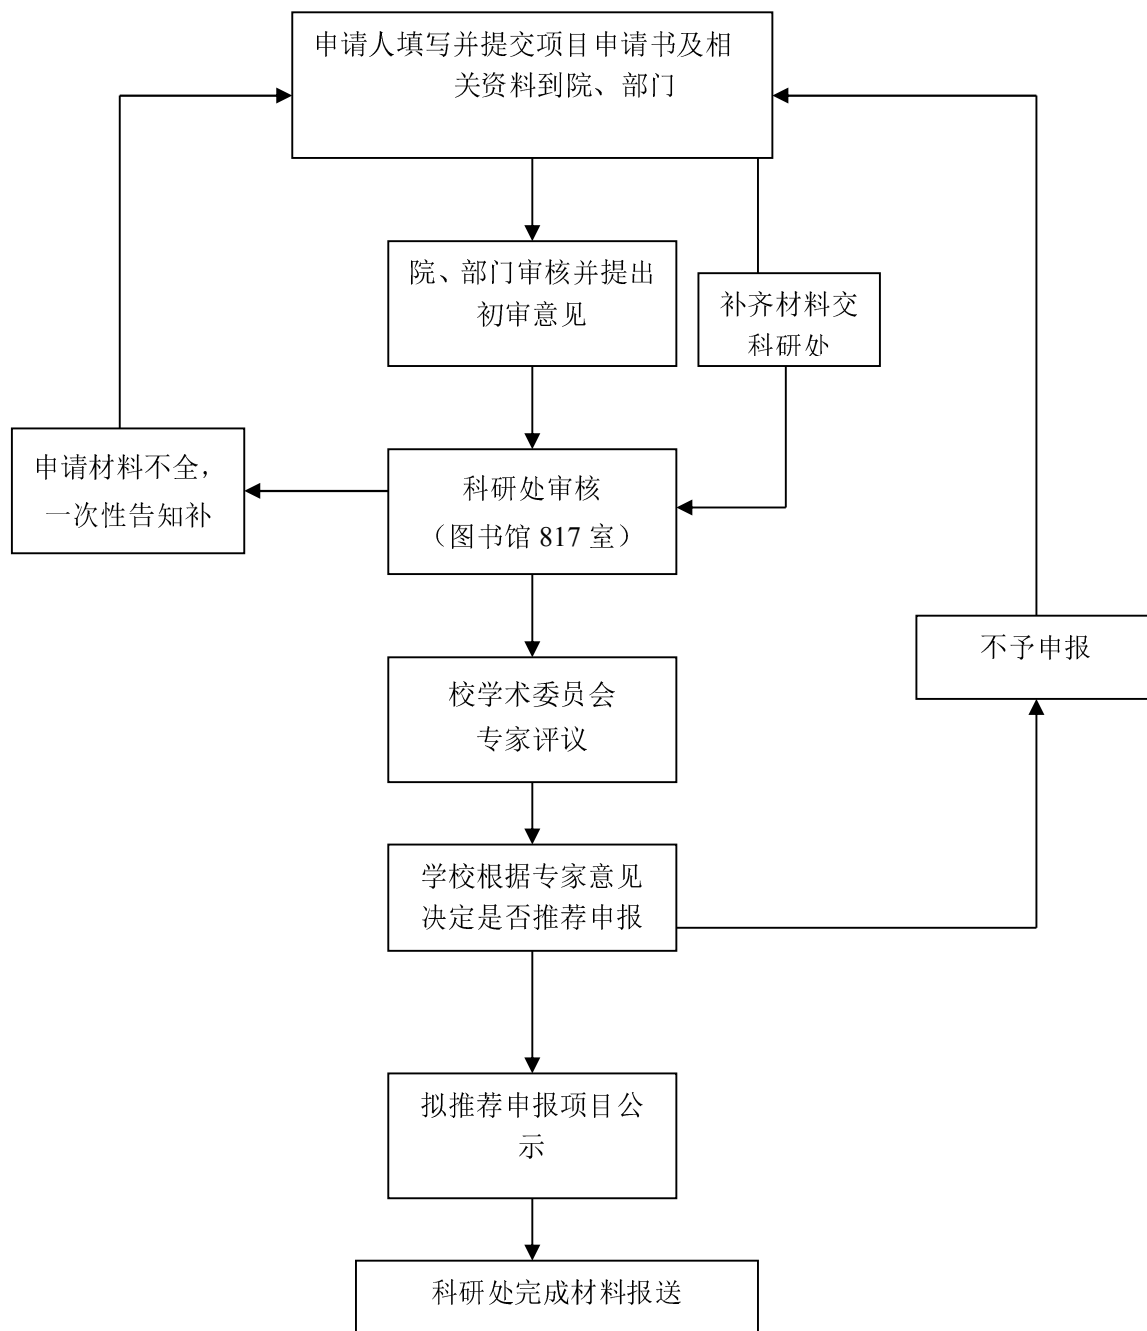

武汉交通职业学院科研工作流程

一、科研项目

(一) 项目申报

1、湖北省教育厅科技、人文社科和教育规划项目申报流程图

2、其它项目申报流程图

(二) 项目结题

1、纵向项目结题流程图

各类科研成果评奖申报流程图